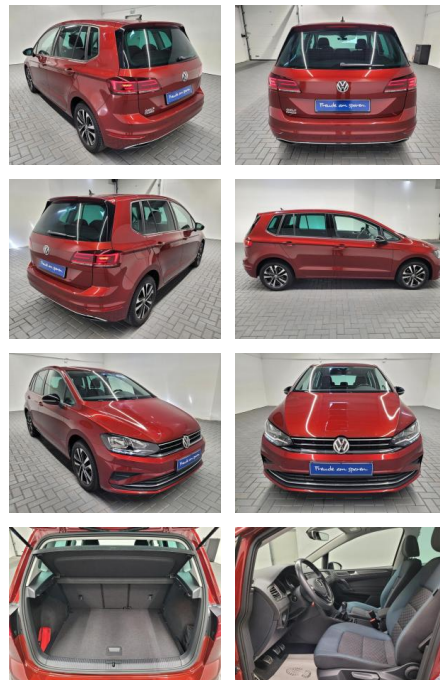

Ihr Ansprechpartner

Frau Isabella Lada
E-Mail: sales@langerfelder-automarkt.de
Telefon: 0202 6090943

Langerfelder Automarkt GmbH
Schwelmer Str. 149-153 - 42389 Wuppertal - Tel.: 0202 / 609090

Volkswagen Golf Sportsvan "VII IQ-Drive

AM35-29043 **Angebotsnr.:**

Erstzulassung: 06.02.2020 **Kilometer:** 11.300 **Farbe:** **Leistung:** 85 kW / 116 PS **Kraftstoffart:** Benzin

PREIS
23.860 €

FINANZIERUNGSBEISPIEL
Laufzeit: 72 Monate Anzahlung: 25 %
Basis-Finanzierung:* Mtl. Rate:
Zielraten-Finanzierung:** **1.899 €**