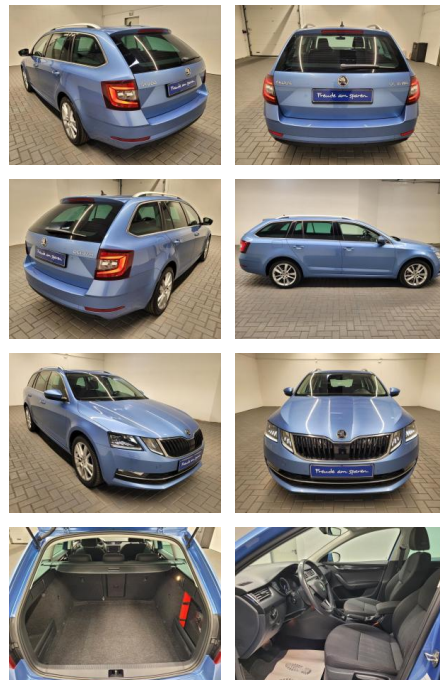

Ihr Ansprechpartner

Herr Ayman Al Atrache
E-Mail: sales@langerfelder-automarkt.de
Telefon: 0202 6090944

Langerfelder Automarkt GmbH
Schwelmer Str. 149-153 - 42389 Wuppertal - Tel.: 0202 / 609090

Skoda Octavia "Combi Style LED/Navi/SHZ/PDC

AM35-29039 **Angebotsnr.:**

Erstzulassung:	Kilometer:	Farbe:	Leistung:	Kraftstoffart:
17.05.2019	66.000		140 kW / 190 PS	Benzin

PREIS
26.270 €

FINANZIERUNGSBEISPIEL
Laufzeit: 72 Monate Anzahlung: 25 %
Basis-Finanzierung:* Mtl. Rate:
Zielraten-Finanzierung:** **209 €**