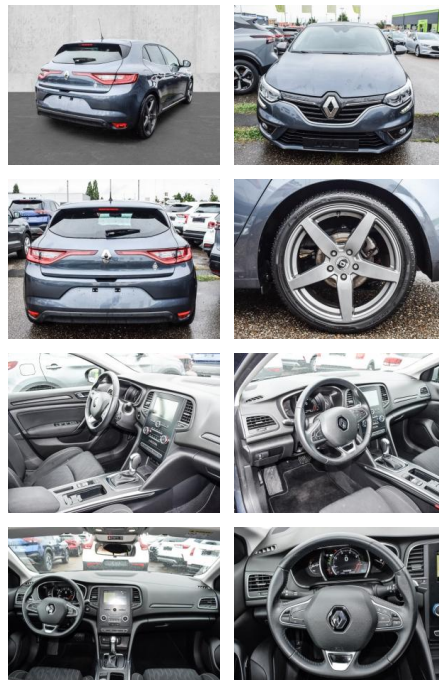

Ihr Ansprechpartner

Frau Isabella Lada
E-Mail: sales@langerfelder-automarkt.de
Telefon: 0202 6090943

Langerfelder Automarkt GmbH
Schwelmer Str. 149-153 - 42389 Wuppertal - Tel.: 0202 / 609090

Renault Megane IV Limited 1.3 TCe 140 EU6d-T

MA05-1712-24 Angebotsnr.:

Erstzulassung:	Kilometer:	Farbe:	Leistung:	Kraftstoffart:
01.09.2020	39.000	Grau	103 kW / 140 PS	Benzin

PREIS
19.620 €

FINANZIERUNGSBEISPIEL
Laufzeit: 72 Monate Anzahlung: 25 %
Basis-Finanzierung:* Mtl. Rate:
Zielraten-Finanzierung:** **156 €**