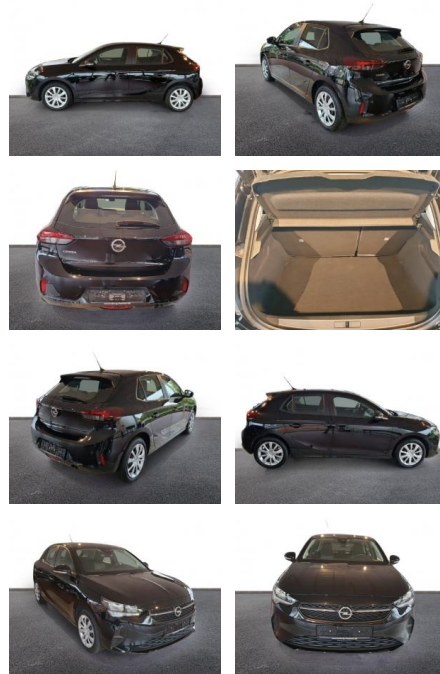

## Opel Corsa F Edition 1.2 Navi DAB SHZ

AH32-P412815Angebotsnr.:

| Erstzulassung: | Kilometer: | Farbe:  | Leistung:     | Kraftstoffart: |
|----------------|------------|---------|---------------|----------------|
| 01.05.2023     | 12.354     | Schwarz | 55 kW / 75 PS | Benzin         |