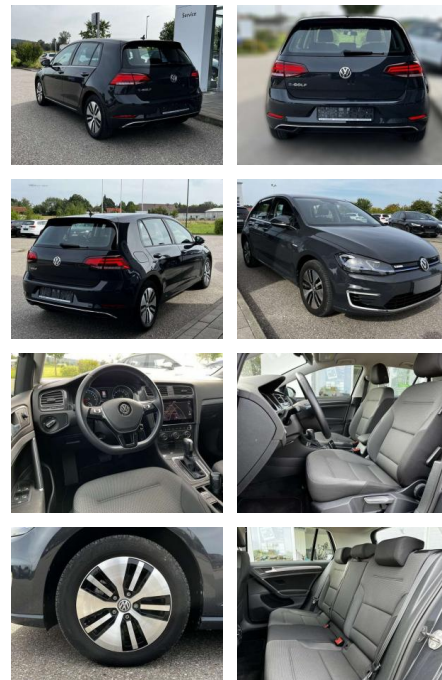

SS00-920939 **Angebotsnr.:**

Erstzulassung:	Kilometer:	Farbe:	Leistung:	Kraftstoffart:
01.02.2021	11.867		100 kW / 136 PS	Benzin

PREIS
19.300 €

FINANZIERUNGSBEISPIEL
Laufzeit: 72 Monate Anzahlung: 25 %
Basis-Finanzierung:* Mtl. Rate:
Zielraten-Finanzierung:** **153 €**

Multimedia

- Radio

Interieur

- Sitzheizung vorne Lendenwirbelstützen vorne Climatronic Mittelarmlehne vorne Vordersitze höhenverstellbar Kindersitzverankerung für Kindersitzsystem ISOFIX Rücksitzbanklehne geteilt umlegbar mit Mittelarmlehne 2 Leseleuchten vorn klimatisiertes Handschuhfach Multifunktions-Lederlenkrad Komfortsitze vorne Make-Up Spiegel
- beleuchtet