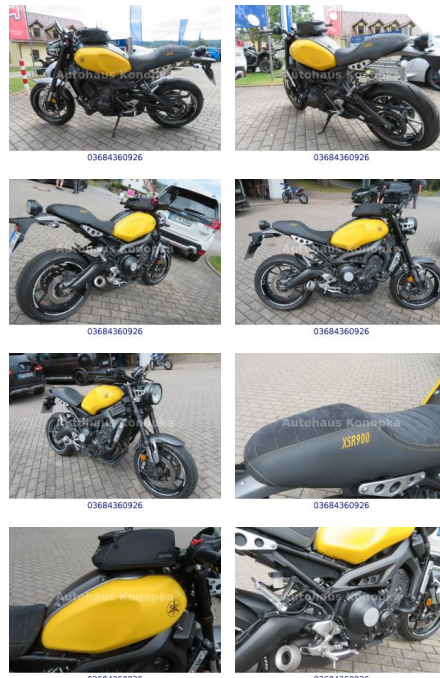

AK76-40101462 Angebotsnr.:

03684360926

Erstzulassung:	Kilometer:	Farbe:	Leistung:	Kraftstoffart:
25.03.2019	17.400	Diverse	85 kW / 116 PS	Benzin

PREIS
9.030 €

FINANZIERUNGSBEISPIEL
Laufzeit: 72 Monate Anzahlung: 25 %
Basis-Finanzierung:* Mtl. Rate:
Zielraten-Finanzierung:** Mtl. Rate: **74 €**