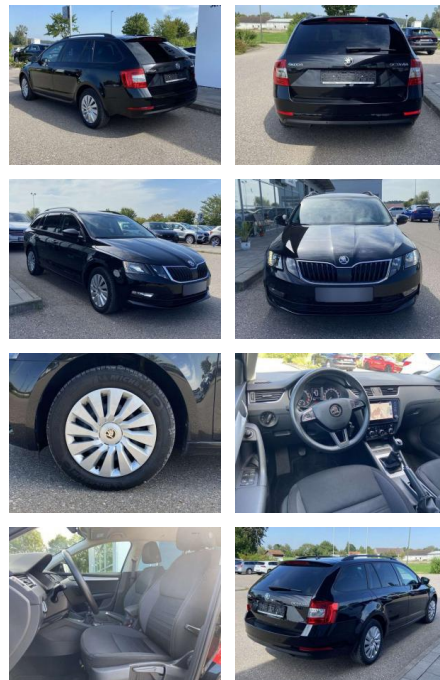

Ihr Ansprechpartner

Frau Isabella Lada
E-Mail: sales@langerfelder-automarkt.de
Telefon: 0202 6090943

Langerfelder Automarkt GmbH
Schwelmer Str. 149-153 - 42389 Wuppertal - Tel.: 0202 / 609090

Skoda Octavia Combi 2.0 TDI Ambition NAVI

SS00-117126 **Angebotsnr.:**

Erstzulassung:	Kilometer:	Farbe:	Leistung:	Kraftstoffart:
01.01.2020	52.979		110 kW / 150 PS	Benzin

PREIS
20.850 €

FINANZIERUNGSBEISPIEL
Laufzeit: 72 Monate Anzahlung: 25 %
Basis-Finanzierung:* Mtl. Rate:
Zielraten-Finanzierung:** **166 €**

Ausstattung

Sicherheit

- Anti-Blockiersystem ABS

Multimedia

- Radio

Interieur

- Sitzheizung vorne Innenspiegel automatisch abblendbar
- Lendenwirbelstützen vorne Climatronic
- Mittelarmlehne vorne Vordersitze höhenverstellbar Kindersitzverankerung für Kindersitzsystem ISOFIX
- Rücksitzbanklehne geteilt umlegbar mit Mittelarmlehne Netztrennwand klimatisiertes Handschuhfach Multifunktions-Lederlenkrad 2 Leseleuchten vorn und 2 hinten