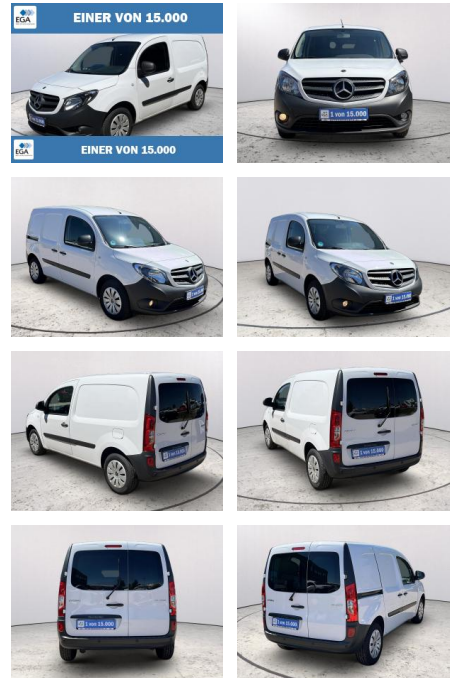

Ihr Ansprechpartner

Herr Ayman Al Atrache
E-Mail: sales@langerfelder-automarkt.de
Telefon: 0202 6090944

Langerfelder Automarkt GmbH
Schwelmer Str. 149-153 - 42389 Wuppertal - Tel.: 0202 / 609090

Mercedes-Benz Citan 111 CDI Lang *Klimaanlage*PD...

AB73-0026-6100 Angebotsnr.: