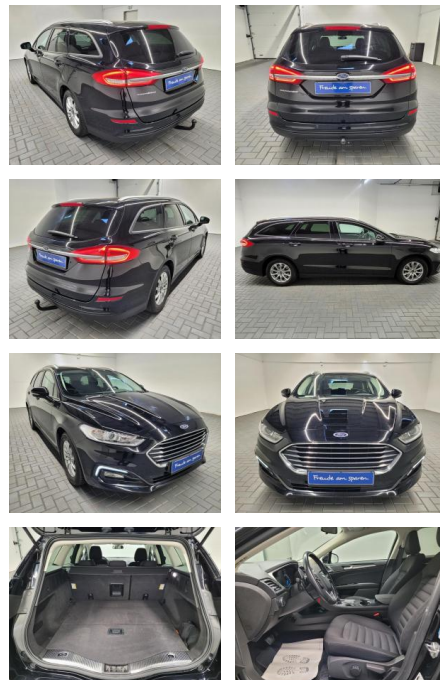

Ihr Ansprechpartner

Frau Isabella Lada
E-Mail: sales@langerfelder-automarkt.de
Telefon: 0202 6090943

Langerfelder Automarkt GmbH
Schwelmer Str. 149-153 - 42389 Wuppertal - Tel.: 0202 / 609090

Ford Mondeo Turnier Navi/AHK/SHZ

AM35-29051 **Angebotsnr.:**

Erstzulassung: 19.08.2019 **Kilometer:** 96.400 **Farbe:** **Leistung:** 121 kW / 165 PS **Kraftstoffart:** Benzin

PREIS
23.240 €

FINANZIERUNGSBEISPIEL
Laufzeit: 72 Monate Anzahlung: 25 %
Basis-Finanzierung:* Mtl. Rate:
Zielraten-Finanzierung:** **185 €**