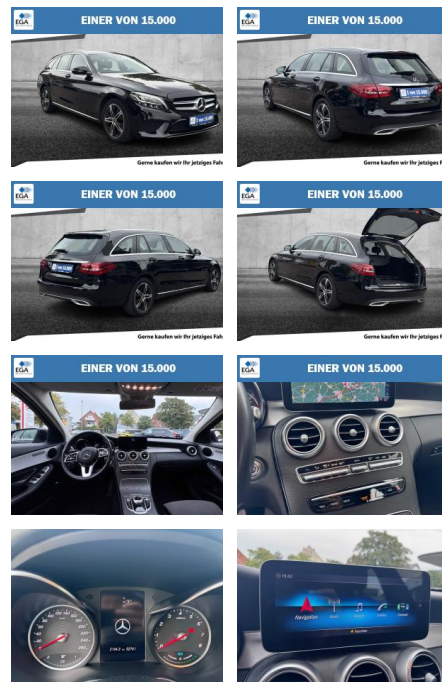

## Mercedes-Benz C 200 T Avantgarde

AH01-F980718Angebotsnr.:

**Erstzulassung:** 09.12.2019    **Kilometer:** 52.800    **Farbe:** Schwarz    **Leistung:** 135 kW / 184 PS    **Kraftstoffart:** Benzin

<b>PREIS</b> <b>29.000 €</b>	<b>FINANZIERUNGSBEISPIEL</b>	
	Laufzeit: 72 Monate	Anzahlung: 25 %
	Basis-Finanzierung:**	Mtl. Rate:
	Zielraten-Finanzierung:**	<b>230 €</b>