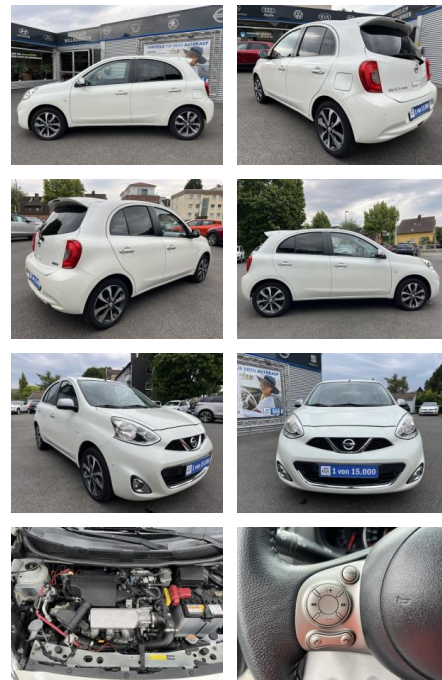

## Nissan Micra 1.2 DIG-S N-TEC KLIMA\*SHZG\*NAVI\*BTH...

AC00-U030044Angebotsnr.:

Erstzulassung:	Kilometer:	Farbe:	Leistung:	Kraftstoffart:
27.01.2017	42.100	Weiß	72 kW / 98 PS	Benzin

**PREIS**  
**12.170 €**