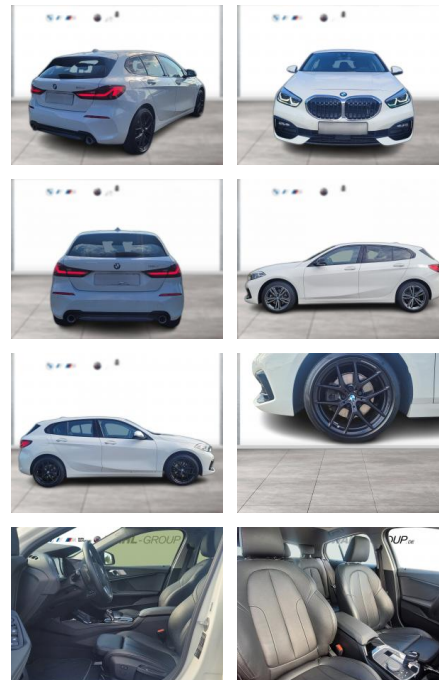

WG00-238583 Angebotsnr.:

Erstzulassung:	Kilometer:	Farbe:	Leistung:	Kraftstoffart:
01.03.2021	78.250	Weiß	110 kW / 150 PS	Diesel

PREIS
27.660 €

FINANZIERUNGSBEISPIEL
Laufzeit: 72 Monate Anzahlung: 25 %
Basis-Finanzierung:* Mtl. Rate:
Zielraten-Finanzierung:** **220 €**