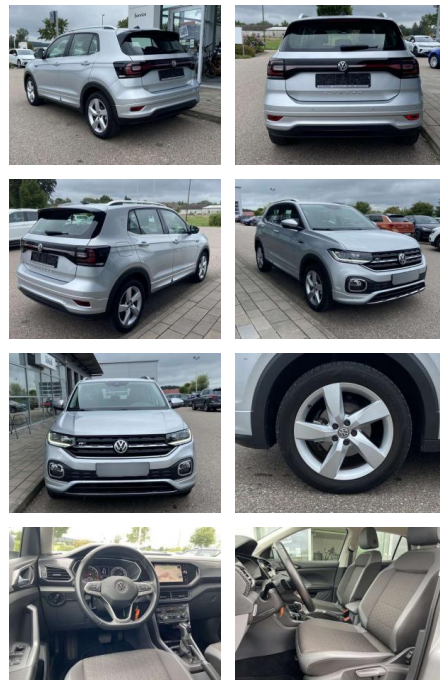

SS00-072744 **Angebotsnr.:**

Erstzulassung:	Kilometer:	Farbe:	Leistung:	Kraftstoffart:
01.03.2020	5.613		85 kW / 116 PS	Benzin

PREIS
23.420 €

FINANZIERUNGSBEISPIEL
Laufzeit: 72 Monate Anzahlung: 25 %
Basis-Finanzierung:* Mtl. Rate:
Zielraten-Finanzierung:** **186 €**