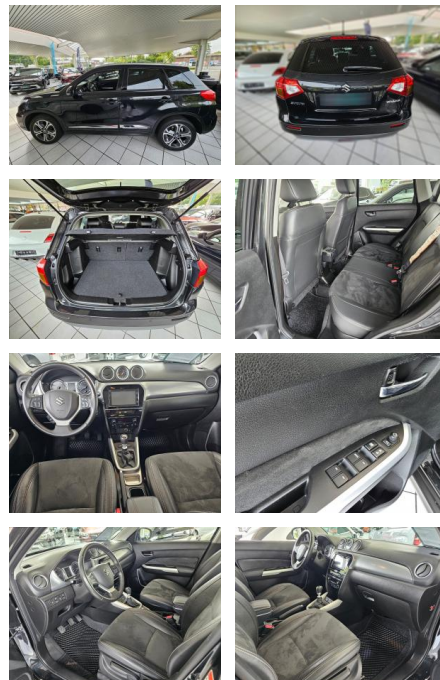

Suzuki Vitara 1.6 DDiS Comfort+ 4x2 mit

AH87-TSMLYDAngebot5017

Erstzulassung:	Kilometer:	Farbe:	Leistung:	Kraftstoffart:
04.05.2015	74.800	Diverse	88 kW / 120 PS	Diesel

PREIS
15.520 €

FINANZIERUNGSBEISPIEL

Multimedia

- USB

Komfort

- Berganfahrassistent
- Lederlenkrad
- Keyless Entry

Weiteres

- Diesel
- Start Stop Automatik
- 6 Lautsprecher
- Adaptive Geschwindigkeitsregelanlage (ACC)
- Airbag Beifahrerseite abschaltbar
- Airbag Fahrer-/Beifahrerseite
- Alarmanlage
- Audiosystem: Radio mit CD-Player

- Karosserie: 5-türig
- Klimaautomatik
- Knieairbag Fahrerseite
- Kopfstützen hinten
- Kopfstützen vorn
- LM-Felgen
- Motor 1
- 6 Ltr. - 88 kW DDiS Turbodiesel KAT
- Multifunktionsanzeige
- Reifen-Reparaturkit
- Reifendruck-Kontrollsystem
- Rückfahrkamera
- Rücksitzlehne geteilt / klappbar
- Schadstoffarm nach Abgasnorm Euro 6
- Scheinwerfer LED
- Schiebe-/Hebedach elektrisch (Glas)
- Seitenairbag vorn
- Seitenaufprallschutz
- Sitz vorn links höhenverstellbar
- Sitz vorn rechts höhenverstellbar
- Sitzbezug / Polsterung: Stoff