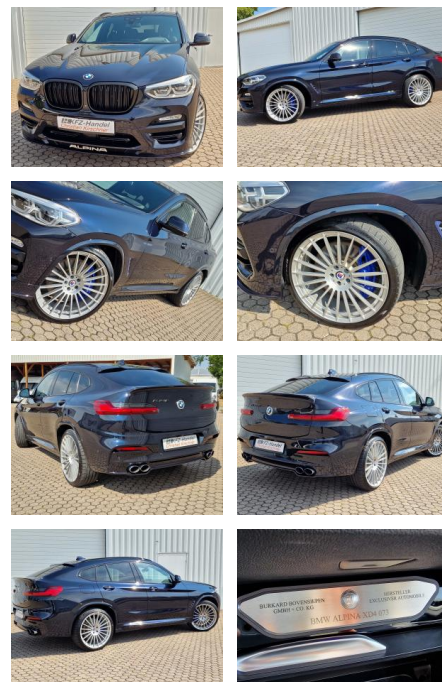

Ihr Ansprechpartner

Herr Taylan Erdemir
E-Mail: sales@langerfelder-automarkt.de
Telefon: 0202 6090942

Langerfelder Automarkt GmbH
Schwelmer Str. 149-153 - 42389 Wuppertal - Tel.: 0202 / 609090

ALPINA XD4 Nr.73*AHK*360°Cam*ACC*HUD*22 Zoll

KK00-9-30073 Angebotsnr.:

Erstzulassung:	Kilometer:	Farbe:	Leistung:	Kraftstoffart:
05.11.2019	91.250	Schwarz	285 kW / 387 PS	Diesel

PREIS	FINANZIERUNGSBEISPIEL
47.630 €	Laufzeit: 72 Monate Anzahlung: 25 % Basis-Finanzierung:* Mtl. Rate: Zielraten-Finanzierung:** 378 €

Ausstattung

Besonderheiten

- Allradantrieb
- **Scheinwerfer LED mit adaptiver Lichtverteilung**
- **Adaptives Kurvenlicht**
- **Anhängerkupplung (Kugelkopf schwenkbar)**
- Speed-Limit-Anzeige
- **Ambiente-Beleuchtung**
- Variable Sportlenkung
- **Sportdifferential**
- Fahrerlebnisschalter
- **Adaptives Fahrwerk M-Technic**
- **Surround-Kamerasystem (Surround View)**
- **Geschwindigkeits-Regelanlage. Aktiv mit Stop&Go-Funktion**
- **Sonnenschutzverglasung (hinten abgedunkelt)**
- **Komfortzugang (Öffnungs- und Schließsystem)**