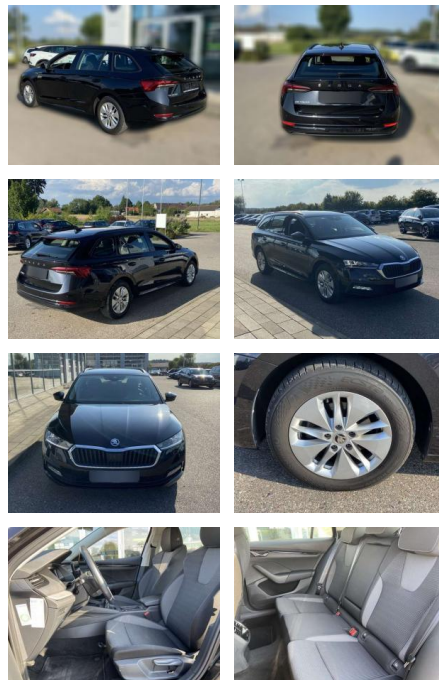

Ihr Ansprechpartner

Frau Isabella Lada
E-Mail: sales@langerfelder-automarkt.de
Telefon: 0202 6090943

Langerfelder Automarkt GmbH
Schwelmer Str. 149-153 - 42389 Wuppertal - Tel.: 0202 / 609090

Skoda Octavia Combi 2.0 TDI AHK+NAVI-COLUMBUS

SS00-156419AAngebotsnr.:

Erstzulassung:	Kilometer:	Farbe:	Leistung:	Kraftstoffart:
01.06.2021	44.752	Schwarz	85 kW / 116 PS	Benzin

PREIS
24.560 €

FINANZIERUNGSBEISPIEL
Laufzeit: 72 Monate Anzahlung: 25 %
Basis-Finanzierung:* Mtl. Rate:
Zielraten-Finanzierung:** **1195 €**