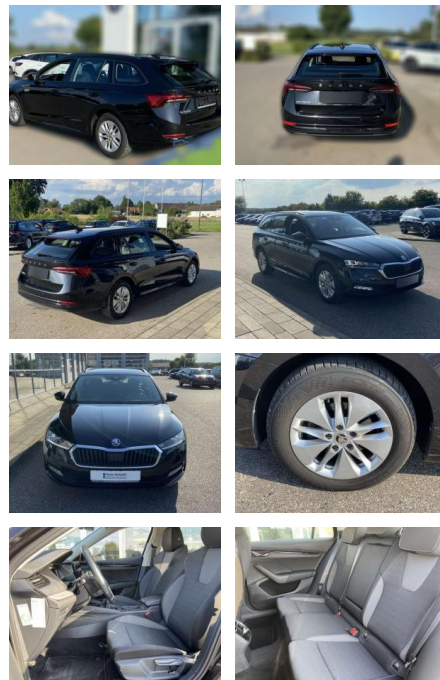

Ihr Ansprechpartner

Herr Ayman Al Atrache
E-Mail: sales@langerfelder-automarkt.de
Telefon: 0202 6090944

Langerfelder Automarkt GmbH
Schwelmer Str. 149-153 - 42389 Wuppertal - Tel.: 0202 / 609090

Skoda Octavia Combi 2.0 TDI NAVI-COLUMBUS+LED

SS00-156419 **Angebotsnr.:**

Erstzulassung:	Kilometer:	Farbe:	Leistung:	Kraftstoffart:
01.06.2021	44.752		85 kW / 116 PS	Benzin

PREIS
23.420 €

FINANZIERUNGSBEISPIEL
Laufzeit: 72 Monate Anzahlung: 25 %
Basis-Finanzierung:* Mtl. Rate:
Zielraten-Finanzierung:** **186 €**