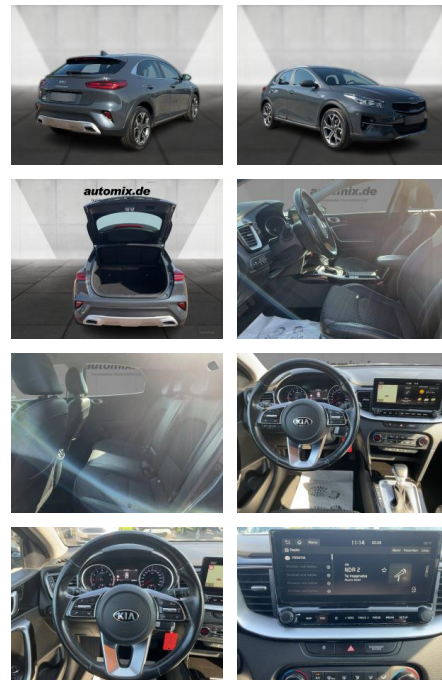

## Kia Xceed Automatik LED Navi Tempomat

WA00-30498 **Angebotsnr.:**

Erstzulassung:	Kilometer:	Farbe:	Leistung:	Kraftstoffart:
01.07.2020	38.200	Diverse	103 kW / 140 PS	Benzin

**PREIS**  
**22.870 €**

**FINANZIERUNGSBEISPIEL**  
Laufzeit: 72 Monate      Anzahlung: 25 %  
Basis-Finanzierung:\*      Mtl. Rate:  
Zielraten-Finanzierung:\*\* **182 €**

### Multimedia

- Radio
- Navigation mit Bildschirm
- MP3 Anschluss
- Bluetooth