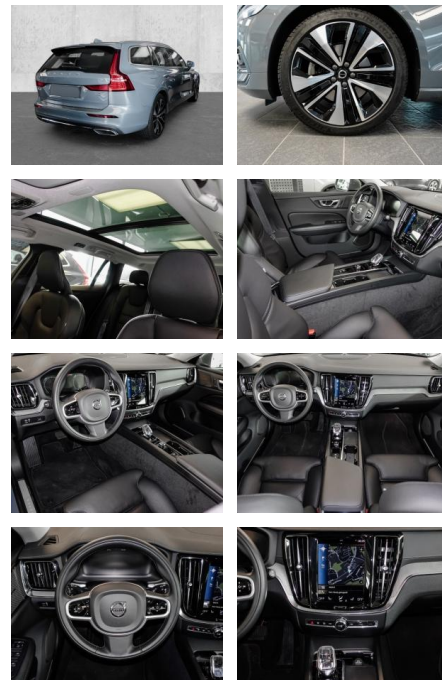

Ihr Ansprechpartner

Herr Taylan Erdemir
E-Mail: sales@langerfelder-automarkt.de
Telefon: 0202 6090942

Langerfelder Automarkt GmbH
Schwelmer Str. 149-153 - 42389 Wuppertal - Tel.: 0202 / 609090

Volvo V60 Kombi Inscription B4 Benzin EU6d

MA05-4091-24 Angebotsnr.:

Erstzulassung:	Kilometer:	Farbe:	Leistung:	Kraftstoffart:
01.10.2023	9.694	Grau	145 kW / 197 PS	Benzin

PREIS
43.120 €

FINANZIERUNGSBEISPIEL

Laufzeit: 72 Monate   Anzahlung: 25 %
Basis-Finanzierung:*   Mtl. Rate:
Zielraten-Finanzierung:** **342 €**

* Basisfinanzierung: Anzahlung: 10.780 Euro, Laufzeit: 72 Monate, Nettodarlehen: 32.340 Euro, Gesamtbetrag: 49.902 Euro, Zinssätze: 6.78% Sollz. (gebunden), 6.99% eff.
** Zielratenfinanzierung: Anzahlung: 10.780 Euro, Laufzeit: 72 Monate, Nettodarlehen: 32.340 Euro, Zielrate: 21.560 Euro, Gesamtbetrag: 52.539 Euro, Zinssätze: 6.78% Sollz. (gebunden), 6.99% eff.,

Vermittlung für: BANK11
Repräsentatives Beispiel gem. § 17 Abs. 4 PAngV. Diese Finanzierungsangebote sind Beispiele. Gerne ermitteln wir für Sie Ihr individuelles Angebot.

Ausstattung

Sicherheit

- PDC Park Distance Control hinten
- Anti-Blockiersystem ABS
- Antischlupfregelung ASC+T
- elektronische Stabilitätskontrolle (ESP / DSP)
- Servolenkung
- Regensensor
- Wegfahrsperrung
- Kindersitzbefestigung
- PDC Park Distance Control vorne
- **ABS**
- Airbag
- Beifahrer-Airbag
- Wegfahrsperrung
- Seitenairbags
- ESP
- Reifendruckkontrolle
- Traktionskontrolle
- Kopfairbag
- Knieairbag

- Kindersitzbefestigung
- Anhängerstabilisierung
- Pannenset
- **Entertainment: Navigationssystem**
- Soundsystem
- Radio
- Telefonvorbereitung
- USB-Anschluss
- MP3
- Bluetooth
- Freisprecheinrichtung
- Apple CarPlay
- Android Auto
- DAB
- Induktionsladen für Smartphones
- •

Multimedia

- Radio
- el. Sitzverstellung
- Navigation mit Bildschirm

- MP3 Anschluss
- Bluetooth

Komfort

- Zentralverriegelung
- Bordcomputer
- **Servolenkung**
- Zentralverriegelung
- Elektrischer Fensterheber
- Sitzheizung
- Elektrische Aussenspiegel
- Teilbare Rucksitzlehne
- Tempomat
- Standheizung
- Multifunktionslenkrad
- Keyless Go Startfunktion
- Elektrische Sitze
- Innenspiegel autom. abblendbar
- Mittelarmlehne
- Innenraumfilter
- Lenksäule einstellbar

STÄNDIG ÜBER 15.000 FAHRZEUGE IM BESTAND!