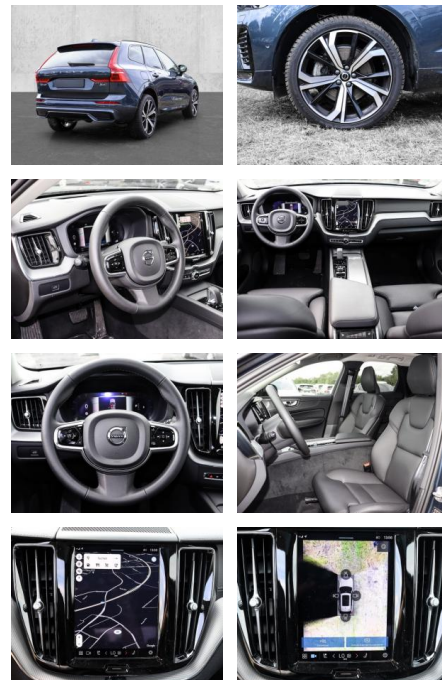

Ihr Ansprechpartner

Herr Ayman Al Atrache

E-Mail: sales@langerfelder-automarkt.de
Telefon: 0202 6090944

Langerfelder Automarkt GmbH
Schwelmer Str. 149-153 - 42389 Wuppertal - Tel.: 0202 / 609090

Volvo XC60 Ultimate Dark AWD B4 Diesel EU6d

MA05-4003-24 Angebotsnr.:

Erstzulassung:	Kilometer:	Farbe:	Leistung:	Kraftstoffart:
01.12.2023	20.417	Blau	145 kW / 197 PS	Diesel

PREIS
59.190 €

FINANZIERUNGSBEISPIEL

Laufzeit: 72 Monate   Anzahlung: 25 %
Basis-Finanzierung:*   Mtl. Rate:
Zielraten-Finanzierung:** **470 €**

* Basisfinanzierung: Anzahlung: 14.798 Euro, Laufzeit: 72 Monate, Nettodarlehen: 44.393 Euro, Gesamtbetrag: 68.500 Euro, Zinssätze: 6,78% Sollz. (gebunden), 6,99% eff.
** Zielratenfinanzierung: Anzahlung: 14.798 Euro, Laufzeit: 72 Monate, Nettodarlehen: 44.393 Euro, Zielrate: 29.595 Euro, Gesamtbetrag: 72.120 Euro, Zinssätze: 6,78% Sollz. (gebunden), 6,99% eff.,

Vermittlung für: BANK11
Repräsentatives Beispiel gem. § 17 Abs. 4 PAngV. Diese Finanzierungsangebote sind Beispiele. Gerne ermitteln wir für Sie Ihr individuelles Angebot.

Ausstattung

Sicherheit

- PDC Park Distance Control hinten
- Anti-Blockiersystem ABS
- Antischlupfregelung ASC+T
- elektronische Stabilitätskontrolle (ESP / DSP)
- Servolenkung
- Regensensor
- Wegfahrsperr
- Kindersitzbefestigung
- Allrad
- PDC Park Distance Control vorne
- **ABS**
- Airbag
- Beifahrer-Airbag
- Wegfahrsperr
- Seitenairbags
- ESP
- Reifendruckkontrolle
- Traktionskontrolle
- Kopfairbag

- Knieairbag
- Kindersitzbefestigung
- Anhängerstabilisierung
- Pannenset
- **Entertainment: Soundsystem**
- Radio
- Telefonvorbereitung
- USB-Anschluss
- Harman-Kardon
- Bluetooth
- Freisprecheinrichtung
- Apple CarPlay
- Android Auto
- DAB
- Induktionsladen für Smartphones
- Musikstreaming
- •

Multimedia

- Radio
- el. Sitzverstellung

- Head UP Display
- Bluetooth

Komfort

- Zentralverriegelung
- Bordcomputer
- **Servolenkung**
- Zentralverriegelung
- Elektrischer Fensterheber
- Lederausstattung
- Sitzheizung
- Elektrische Aussenspiegel
- Teilbare Rucksitzlehne
- Tempomat
- Standheizung
- Multifunktionslenkrad
- Keyless Go Startfunktion
- Elektrische Sitze
- Innenspiegel autom. abblendbar
- Mittelarmlehne
- Innenraumfilter

STÄNDIG ÜBER 15.000 FAHRZEUGE IM BESTAND!