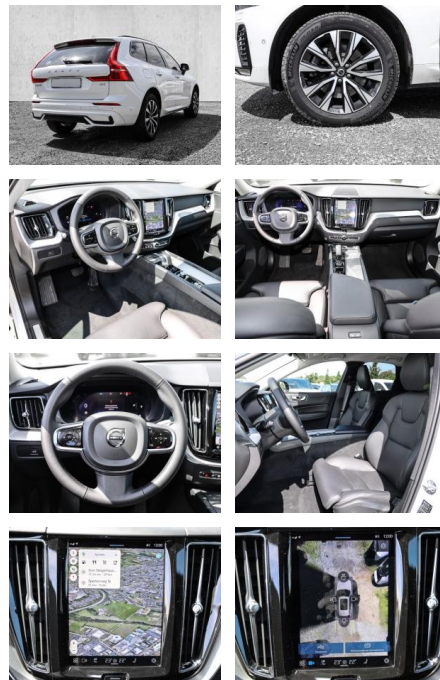

Ihr Ansprechpartner

Herr Taylan Erdemir
E-Mail: sales@langerfelder-automarkt.de
Telefon: 0202 6090942

Langerfelder Automarkt GmbH
Schwelmer Str. 149-153 - 42389 Wuppertal - Tel.: 0202 / 609090

Volvo XC60 Plus Dark 2WD B4 Diesel EU6d

MA05-4002-24 Angebotsnr.:

Erstzulassung:	Kilometer:	Farbe:	Leistung:	Kraftstoffart:
01.12.2023	31.993	Weiß	145 kW / 197 PS	Diesel

PREIS
48.990 €

FINANZIERUNGSBEISPIEL
Laufzeit: 72 Monate   Anzahlung: 25 %
Basis-Finanzierung:*   Mtl. Rate:
Zielraten-Finanzierung:** **389 €**

* Basisfinanzierung: Anzahlung: 12.248 Euro, Laufzeit: 72 Monate, Nettodarlehen: 36.743 Euro, Gesamtbetrag: 56.695 Euro, Zinssätze: 6,78% Sollz. (gebunden), 6,99% eff.
** Zielratenfinanzierung: Anzahlung: 12.248 Euro, Laufzeit: 72 Monate, Nettodarlehen: 36.743 Euro, Zielrate: 24.495 Euro, Gesamtbetrag: 59.692 Euro, Zinssätze: 6,78% Sollz. (gebunden), 6,99% eff.,
Vermittlung für: BANK11
Repräsentatives Beispiel gem. § 17 Abs. 4 PAngV. Diese Finanzierungsangebote sind Beispiele. Gerne ermitteln wir für Sie Ihr individuelles Angebot.

Ausstattung

Sicherheit

- PDC Park Distance Control hinten
- Anti-Blockiersystem ABS
- Antischlupfregelung ASC+T
- elektronische Stabilitätskontrolle (ESP / DSP)
- Servolenkung
- Regensensor
- Wegfahrsperrung
- Kindersitzbefestigung
- PDC Park Distance Control vorne
- **ABS**
- Airbag
- Beifahrer-Airbag
- Wegfahrsperrung
- Seitenairbags
- ESP
- Reifendruckkontrolle
- Traktionskontrolle
- Kopfairbag
- Knieairbag

- Kindersitzbefestigung
- Anhängerstabilisierung
- Pannentkit
- **Entertainment: Soundsystem**
- Radio
- Telefonvorbereitung
- USB-Anschluss
- Harman-Kardon
- Bluetooth
- Freisprecheinrichtung
- Apple CarPlay
- Android Auto
- DAB
- Induktionsladen für Smartphones
- Musikstreaming
- •

Multimedia

- Radio
- el. Sitzverstellung
- Bluetooth

Komfort

- Zentralverriegelung
- Bordcomputer
- **Servolenkung**
- Zentralverriegelung
- Elektrischer Fensterheber
- Lederausstattung
- Sitzheizung
- Elektrische Aussenspiegel
- Teilbare Rucksitzlehne
- Tempomat
- Multifunktionslenkrad
- Keyless Go Startfunktion
- Elektrische Sitze
- Innenspiegel autom. abblendbar
- Mittelarmlehne
- Innenraumfilter
- Lenksäule einstellbar
- ParkDistanceControl vorne und hinten
- Elektrische Heckklappe
- Beheizbare Frontscheibe

STÄNDIG ÜBER 15.000 FAHRZEUGE IM BESTAND!