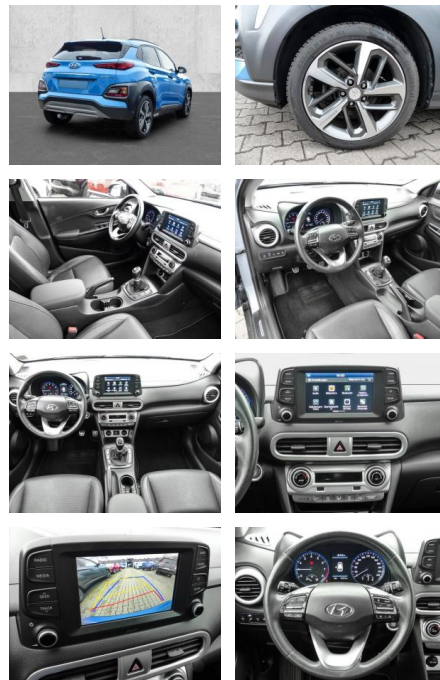

Ihr Ansprechpartner

Herr Taylan Erdemir
E-Mail: sales@langerfelder-automarkt.de
Telefon: 0202 6090942

Langerfelder Automarkt GmbH
Schwelmer Str. 149-153 - 42389 Wuppertal - Tel.: 0202 / 609090

Hyundai KONA Premium 2WD 1.0 T-GDI HUD LED

MA05-1645-24 Angebotsnr.:

Erstzulassung:	Kilometer:	Farbe:	Leistung:	Kraftstoffart:
01.04.2018	97.000	Blau	88 kW / 120 PS	Benzin

PREIS
13.760 €

FINANZIERUNGSBEISPIEL
Laufzeit: 72 Monate   Anzahlung: 25 %
Basis-Finanzierung:*   Mtl. Rate:
Zielraten-Finanzierung:** **109 €**

* Basisfinanzierung: Anzahlung: 3.440 Euro, Laufzeit: 72 Monate, Nettodarlehen: 10.320 Euro, Gesamtbetrag: 15.924 Euro, Zinssätze: 6.78% Sollz. (gebunden), 6.99% eff.
** Zielratenfinanzierung: Anzahlung: 3.440 Euro, Laufzeit: 72 Monate, Nettodarlehen: 10.320 Euro, Zielrate: 6.880 Euro, Gesamtbetrag: 16.766 Euro, Zinssätze: 6.78% Sollz. (gebunden), 6.99% eff.,

Vermittlung für: BANK11
Repräsentatives Beispiel gem. § 17 Abs. 4 PAngV. Diese Finanzierungsangebote sind Beispiele. Gerne ermitteln wir für Sie Ihr individuelles Angebot.

Ausstattung

Sicherheit

- PDC Park Distance Control hinten
- Anti-Blockiersystem ABS
- Antischlupfregelung ASC+T
- elektronische Stabilitätskontrolle (ESP / DSP)
- Servolenkung
- Regensensor
- Wegfahrsperre
- Kindersitzbefestigung
- PDC Park Distance Control vorne
- **ABS**
- Airbag
- Beifahrer-Airbag
- Wegfahrsperre
- Seitenairbags
- Alarmanlage
- ESP
- Antriebsschlupfregelung
- Reifendruckkontrolle
- Traktionskontrolle

- Kopfairbag
- Kindersitzbefestigung
- Pannenkitt
- **Entertainment: Radio**
- Telefonvorbereitung
- AUX-In
- USB-Anschluss
- Bluetooth
- Freisprecheinrichtung
- DAB
- Touchscreen
- Induktionsladen für Smartphones

Multimedia

- Radio
- Head UP Display
- Bluetooth

Komfort

- Zentralverriegelung

- Bordcomputer
- **Klimaautomatik**
- Servolenkung
- Zentralverriegelung
- Elektrischer Fensterheber
- Sitzheizung
- Elektrische Aussenspiegel
- Teilbare Rucksitzlehne
- Tempomat
- Multifunktionslenkrad
- Keyless Go Startfunktion
- Innenspiegel autom. abblendbar
- Mittelarmlehne
- ParkDistanceControl vorne und hinten
- Lordosenstütze
- Lederlenkrad
- **Sicht: LED-Hauptscheinwerfer**
- LED-Tagfahrlicht
- HEAD-UP-Display
- LED-Rueckleuchten
- Nebelscheinwerfer

STÄNDIG ÜBER 15.000 FAHRZEUGE IM BESTAND!