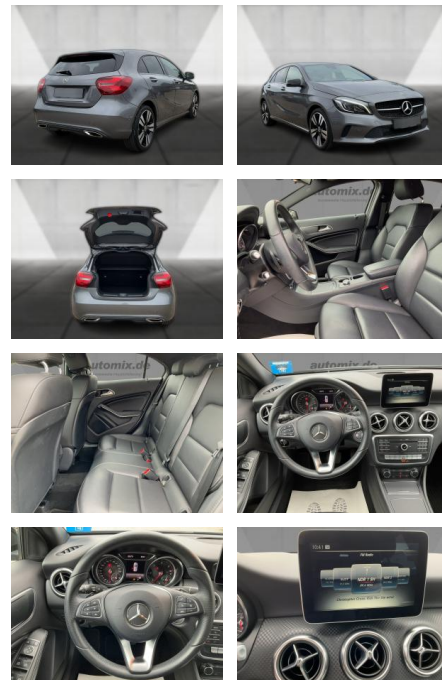

Ihr Ansprechpartner

Herr Taylan Erdemir
E-Mail: sales@langerfelder-automarkt.de
Telefon: 0202 6090942

Langerfelder Automarkt GmbH
Schwelmer Str. 149-153 - 42389 Wuppertal - Tel.: 0202 / 609090

Mercedes-Benz A 220CDI

WA00-30484 **Angebotsnr.:**

Erstzulassung:	Kilometer:	Farbe:	Leistung:	Kraftstoffart:
01.09.2018	82.861	Grau	130 kW / 177 PS	Diesel

PREIS
22.810 €

FINANZIERUNGSBEISPIEL
Laufzeit: 72 Monate   Anzahlung: 25 %
Basis-Finanzierung:*   Mtl. Rate:
Zielraten-Finanzierung:** **181 €**

* Basisfinanzierung: Anzahlung: 5.703 Euro, Laufzeit: 72 Monate, Nettodarlehen: 17.108 Euro, Gesamtbetrag: 26.398 Euro, Zinssätze: 6.78% Sollz. (gebunden), 6.99% eff.
** Zielratenfinanzierung: Anzahlung: 5.703 Euro, Laufzeit: 72 Monate, Nettodarlehen: 17.108 Euro, Zielrate: 11.405 Euro, Gesamtbetrag: 27.793 Euro, Zinssätze: 6.78% Sollz. (gebunden), 6.99% eff.,
Vermittlung für: BANK11
Repräsentatives Beispiel gem. § 17 Abs. 4 PAngV. Diese Finanzierungsangebote sind Beispiele. Gerne ermitteln wir für Sie Ihr individuelles Angebot.

Ausstattung

Sicherheit

- PDC Park Distance Control hinten
- Anti-Blockiersystem ABS
- Antischlupfregelung ASC+T
- elektronische Stabilitätskontrolle (ESP / DSP)
- Servolenkung
- Regensensor
- Wegfahrsperre
- Kindersitzbefestigung
- PDC Park Distance Control vorne

Multimedia

- Radio
- CD Radio
- Navigation mit Bildschirm
- MP3 Anschluss
- Bluetooth

Komfort

- Zentralverriegelung

- Bordcomputer

Interieur

- Multifunktionslenkrad
- Sportsitze
- el. Fensterheber
- Sitzheizung
- Standheizung

Exterieur

- Leichtmetallfelgen
- metallic

Umwelt

- Partikelfilter

Weiteres

- Diesel
- Lichtsensor
- elektrische Aussenspiegel
- Start Stop Automatik

- Nichtraucher

STÄNDIG ÜBER 15.000 FAHRZEUGE IM BESTAND!