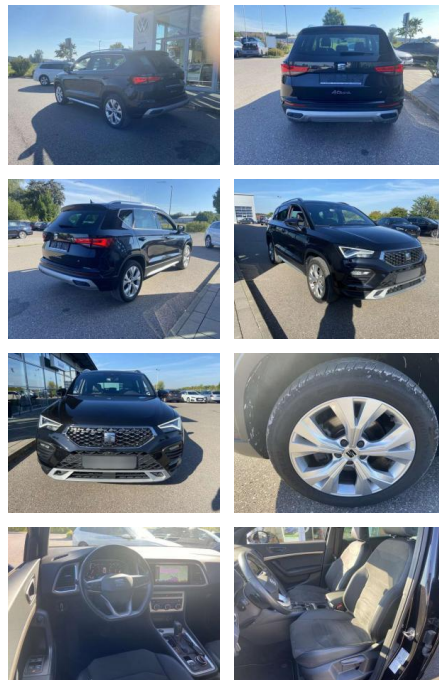

Ihr Ansprechpartner

Frau Isabella Lada
E-Mail: sales@langerfelder-automarkt.de
Telefon: 0202 6090943

Langerfelder Automarkt GmbH
Schwelmer Str. 149-153 - 42389 Wuppertal - Tel.: 0202 / 609090

Seat Ateca 2.0 TSI DSG 4-DRIVE X-Perience

SS00-547556 **Angebotsnr.:**

Erstzulassung:	Kilometer:	Farbe:	Leistung:	Kraftstoffart:
01.03.2021	24.768		140 kW / 190 PS	Benzin

PREIS
32.690 €

FINANZIERUNGSBEISPIEL
Laufzeit: 72 Monate Anzahlung: 25 %
Basis-Finanzierung:* Mtl. Rate:
Zielraten-Finanzierung:** **260 €**