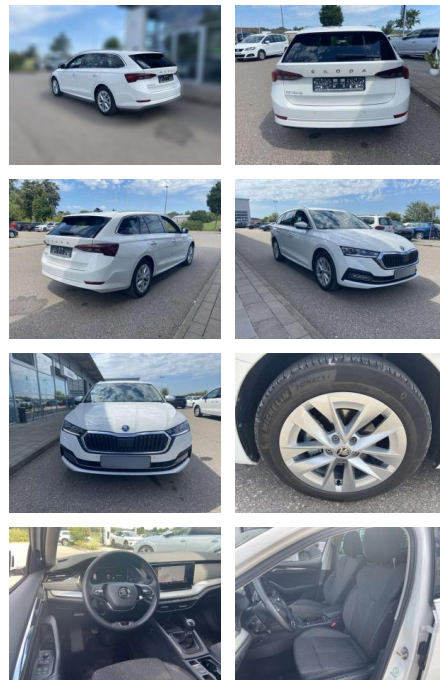

Ihr Ansprechpartner

Herr Taylan Erdemir
E-Mail: sales@langerfelder-automarkt.de
Telefon: 0202 6090942

Langerfelder Automarkt GmbH
Schwelmer Str. 149-153 - 42389 Wuppertal - Tel.: 0202 / 609090

Skoda Octavia Combi 2.0 TDI Style

SS00-157968 **Angebotsnr.:**

Erstzulassung:	Kilometer:	Farbe:	Leistung:	Kraftstoffart:
01.06.2021	39.877		85 kW / 116 PS	Benzin

PREIS
24.250 €

FINANZIERUNGSBEISPIEL
Laufzeit: 72 Monate Anzahlung: 25 %
Basis-Finanzierung:* Mtl. Rate:
Zielraten-Finanzierung:** **193 €**