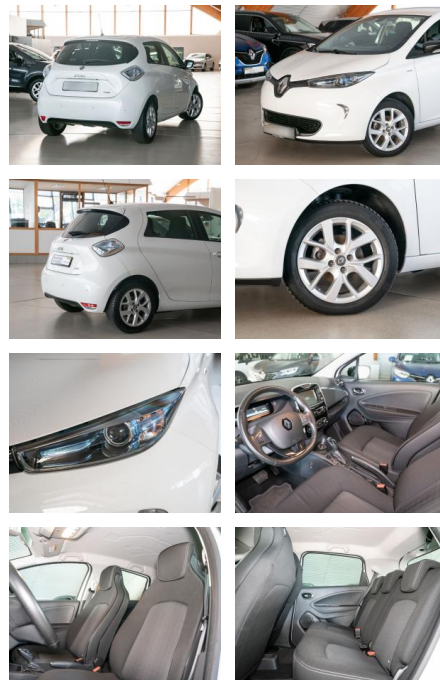

Renault ZOE R110 (ohne Batterie) 41 kWh Life

RS04-15995 **Angebotsnr.:**

| Erstzulassung: | Kilometer: | Farbe: | Leistung: | Kraftstoffart: | Reichweite elektr. (WLTP) |
|----------------|------------|---------|----------------|----------------|---------------------------|
| 26.07.2019 | 55.774 | Diverse | 80 kW / 109 PS | Elektro | 0 km |