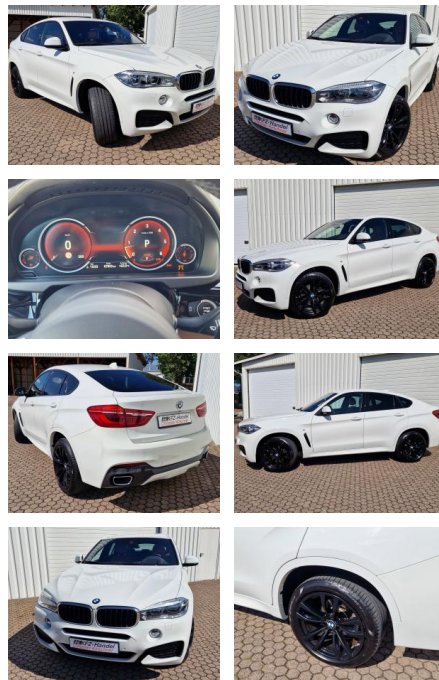

Ihr Ansprechpartner

Frau Isabella Lada
E-Mail: sales@langerfelder-automarkt.de
Telefon: 0202 6090943

Langerfelder Automarkt GmbH
Schwelmer Str. 149-153 - 42389 Wuppertal - Tel.: 0202 / 609090

BMW X6 xDrive*ACC*AHK*HUD*R-Cam*M-Sport*DAB*LED

KK00-29-84391Angebotnr.:

Erstzulassung:	Kilometer:	Farbe:	Leistung:	Kraftstoffart:
28.02.2020	67.850	Weiß	190 kW / 258 PS	Diesel

PREIS	FINANZIERUNGSBEISPIEL	* Basisfinanzierung:
51.300 €	Laufzeit: 72 Monate Anzahlung: 25 % Basis-Finanzierung:* Mtl. Rate: Zielraten-Finanzierung:** 407 €	Anzahlung: 12.825 Euro, Laufzeit: 72 Monate, Nettodarlehen: 38.475 Euro, Gesamtbetrag: 59.368 Euro, Zinssätze: 6.78% Sollz. (gebunden), 6.99% eff. ** Zielratenfinanzierung: Anzahlung: 12.825 Euro, Laufzeit: 72 Monate, Nettodarlehen: 38.475 Euro, Zielrate: 25.650 Euro, Gesamtbetrag: 62.506 Euro, Zinssätze: 6.78% Sollz. (gebunden), 6.99% eff.,

Vermittlung für: BANK11
Repräsentatives Beispiel gem. § 17 Abs. 4 PAngV. Diese Finanzierungsangebote sind Beispiele. Gerne ermitteln wir für Sie Ihr individuelles Angebot.

Ausstattung

Besonderheiten

- xDrive (Allrad)
- Anhängerkupplung Kugelkopf schwenkbar mit 3500 kg Anhängelast
- Scheinwerfer LED mit adaptiver Lichtverteilung
- Sonnenschutzverglasung (hinten abgedunkelt)
- Rückfahrkamera
- M-Sport-Paket
- Head-Up-Display
- Fahrerlebnisschalter
- Speed-Limit-Anzeige
- 20 Zoll Doppelspeiche 469 M-schwarz
- 20 Zoll Reifen 4x bei Kauf NEU !!!