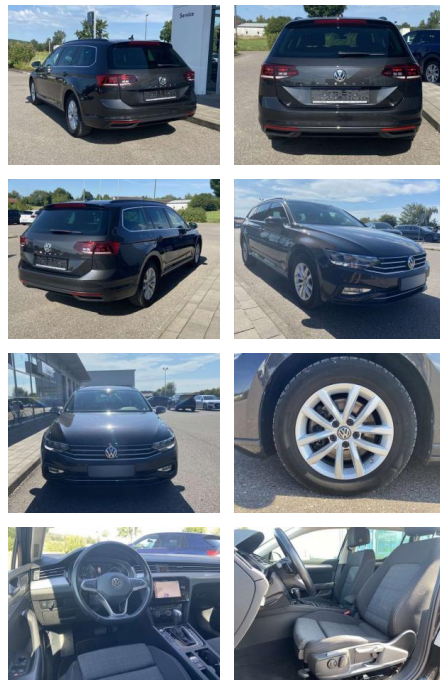

Ihr Ansprechpartner

Frau Isabella Lada
E-Mail: sales@langerfelder-automarkt.de
Telefon: 0202 6090943

Langerfelder Automarkt GmbH
Schwelmer Str. 149-153 - 42389 Wuppertal - Tel.: 0202 / 609090

Volkswagen Passat Variant 1.5 TSI DSG BUSINESS

SS00-034663 **Angebotsnr.:**

Erstzulassung:	Kilometer:	Farbe:	Leistung:	Kraftstoffart:
01.11.2019	38.392		110 kW / 150 PS	Benzin

PREIS
24.040 €

FINANZIERUNGSBEISPIEL
Laufzeit: 72 Monate Anzahlung: 25 %
Basis-Finanzierung:* Mtl. Rate:
Zielraten-Finanzierung:** **191 €**

Exterieur

- Anhängervorrichtung schwenkbar Dachreling abgedunkelte Scheiben hinten Leichtmetallräder 16" Ganzjahresreifen

- 2x hinten Farbe: Mangangrau Metallic -Fr. 08:00-18:00 Uhr
- Samstags bis 16:00 Uhr geöffnet. Gerne beraten wir Sie über günstige Finanzierungsmodelle und nehmen Ihr derzeitiges Fahrzeug in Zahlung. www.auto-schuechl.de/finanzierung Vornutzung als Mietwagen. Irrtümer
- Änderungen oder Zwischenverkauf vorbehalten. www.auto-schuechl.de