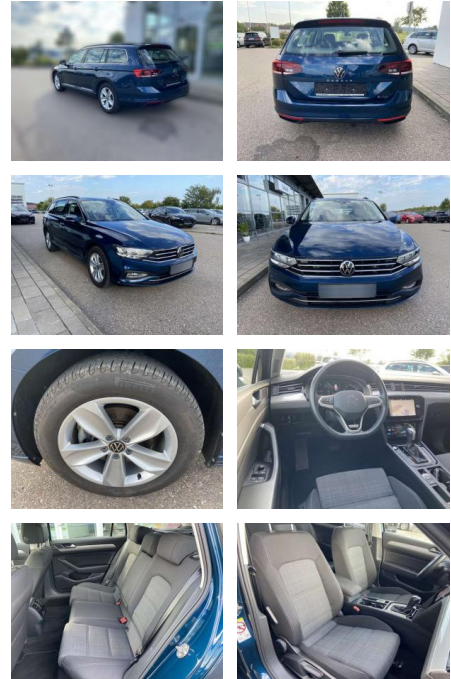

SS00-015480AAngebotsnr.:

| Erstzulassung: | Kilometer: | Farbe: | Leistung: | Kraftstoffart: |
|----------------|------------|--------|-----------------|----------------|
| 01.12.2021 | 26.786 | | 147 kW / 200 PS | Benzin |