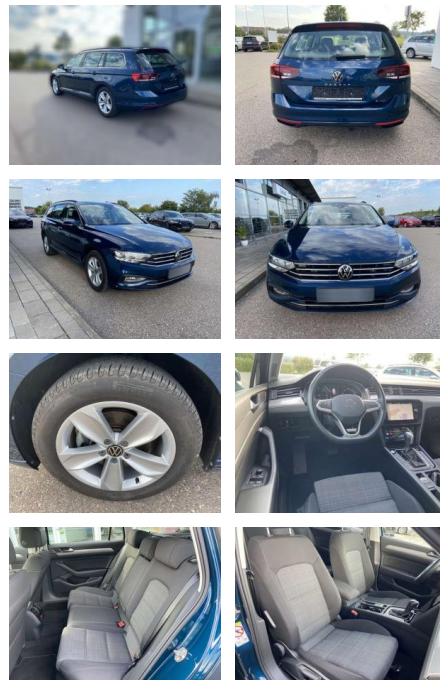

SS00-015480 **Angebotsnr.:**

Erstzulassung:	Kilometer:	Farbe:	Leistung:	Kraftstoffart:
01.12.2021	26.786		147 kW / 200 PS	Benzin

PREIS
30.630 €

FINANZIERUNGSBEISPIEL
Laufzeit: 72 Monate Anzahlung: 25 %
Basis-Finanzierung:* Mtl. Rate:
Zielraten-Finanzierung:** **243 €**