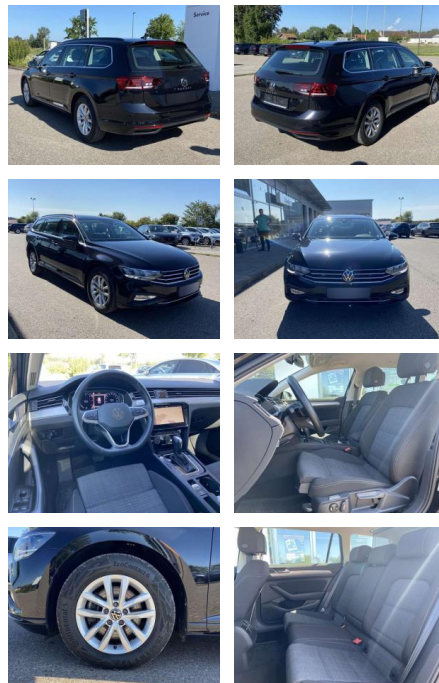

SS00-134382 **Angebotsnr.:**

Erstzulassung:	Kilometer:	Farbe:	Leistung:	Kraftstoffart:
01.07.2021	49.028		110 kW / 150 PS	Benzin

PREIS
27.340 €

FINANZIERUNGSBEISPIEL
Laufzeit: 72 Monate Anzahlung: 25 %
Basis-Finanzierung:* Mtl. Rate:
Zielraten-Finanzierung:** **217 €**

Ausstattung

Sicherheit

- Anti-Blockiersystem ABS

Multimedia

- Radio

Interieur

- Multifunktions-Lederlenkrad mit Schaltwippen Sitzheizung vorne
- Innenspiegel automatisch abblendbar
- Mittelarmlehne vorne 2 Leseleuchten vorn
- Netztrennwand Fahrersitz
- Lendenwirbelstütze elektrisch
- Komfortsitze vorne Fußraumbeleuchtung
- ergoComfort-Sitz auf der Fahrerseite
- Kindersitzverankerung für Kindersitzsystem I-Size/ISOFIX