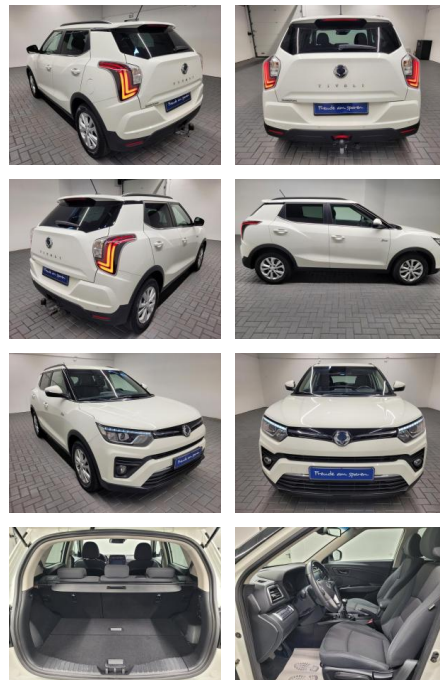

AM35-26484 **Angebotsnr.:**

Erstzulassung:	Kilometer:	Farbe:	Leistung:	Kraftstoffart:
09.06.2020	45.300		120 kW / 163 PS	Benzin

PREIS
20.760 €

FINANZIERUNGSBEISPIEL
Laufzeit: 72 Monate Anzahlung: 25 %
Basis-Finanzierung:* Mtl. Rate:
Zielraten-Finanzierung:** **165 €**