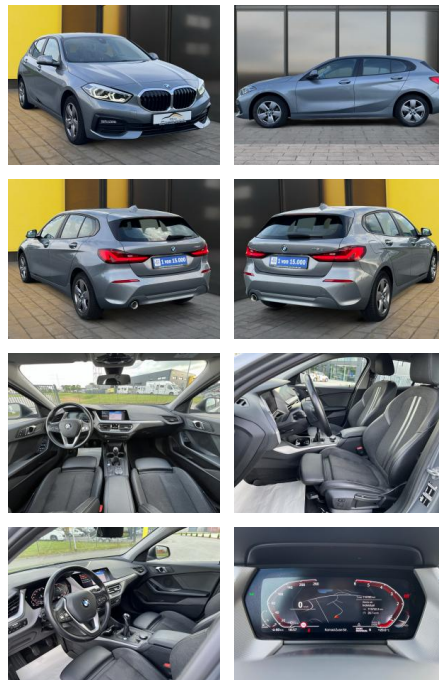

Ihr Ansprechpartner

Frau Isabella Lada
E-Mail: sales@langerfelder-automarkt.de
Telefon: 0202 6090943

Langerfelder Automarkt GmbH
Schwelmer Str. 149-153 - 42389 Wuppertal - Tel.: 0202 / 609090

BMW 116d+LED+PDC+Werksgarantie+Live Cockpit

AB19-NB3-103Angebotsnr.:

Erstzulassung: 08.04.2022 **Kilometer:** 115.000 **Farbe:** Grau **Leistung:** 85 kW / 116 PS **Kraftstoffart:** Diesel

PREIS
18.710 €

FINANZIERUNGSBEISPIEL
Laufzeit: 72 Monate Anzahlung: 25 %
Basis-Finanzierung:* Mtl. Rate:
Zielraten-Finanzierung:** **149 €**