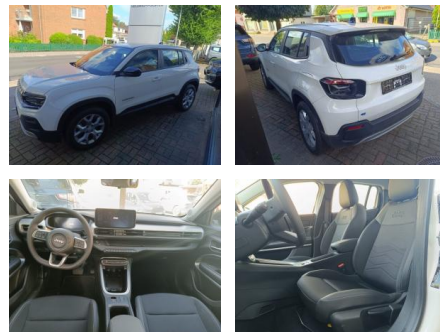

AH32-PJK1670 **Angebotsnr.:**

| Erstzulassung: | Kilometer: | Farbe: | Leistung: | Kraftstoffart: |
|----------------|------------|--------|-----------------|----------------|
| 01.06.2023 | 5.000 | Weiß | 115 kW / 156 PS | Elektro |