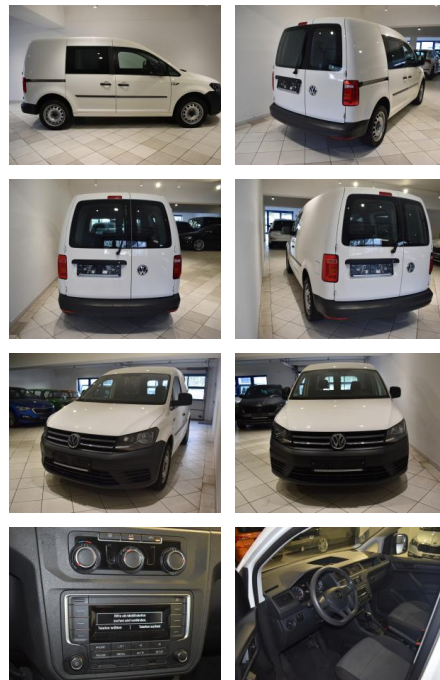

AH44-ATS6185Angebotsnr.:

Erstzulassung:	Kilometer:	Farbe:	Leistung:	Kraftstoffart:
08.05.2019	88.105	Weiß	92 kW / 125 PS	Benzin

PREIS
20.260 €

FINANZIERUNGSBEISPIEL
Laufzeit: 72 Monate Anzahlung: 25 %
Basis-Finanzierung:* Mtl. Rate:
Zielraten-Finanzierung:** **161 €**