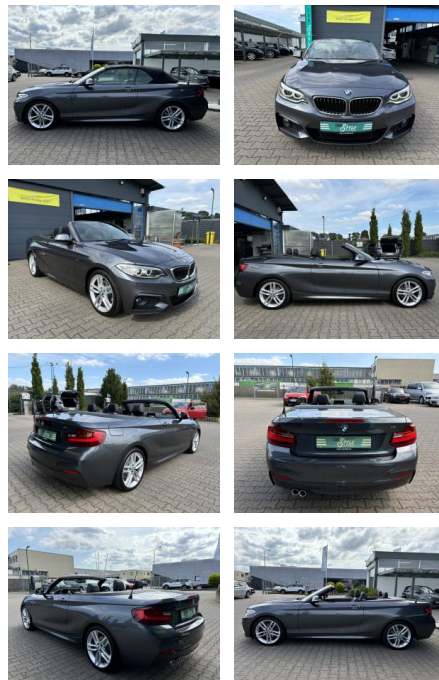

## BMW 225d M SPORT PAKET SHZ NAVI PDC HiFi

CS01-FO2407266gebotsnr.:

Erstzulassung:	Kilometer:	Farbe:	Leistung:	Kraftstoffart:
17.05.2016	87.500	grau	165 kW / 224 PS	Diesel

**PREIS**  
**23.830 €**