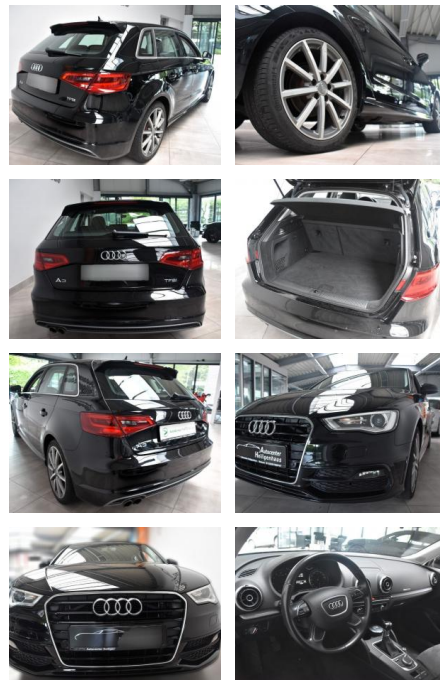

AH78-3721 **Angebotsnr.:**

Erstzulassung:	Kilometer:	Farbe:	Leistung:	Kraftstoffart:	Verbr. komb.	CO2-Emission	CO2-Klasse (WLTP)
09.09.2016	112.128	Diverse	132 kW / 179 PS	Benzin	5,8 l/100km	138 g/km	

PREIS
17.660 €