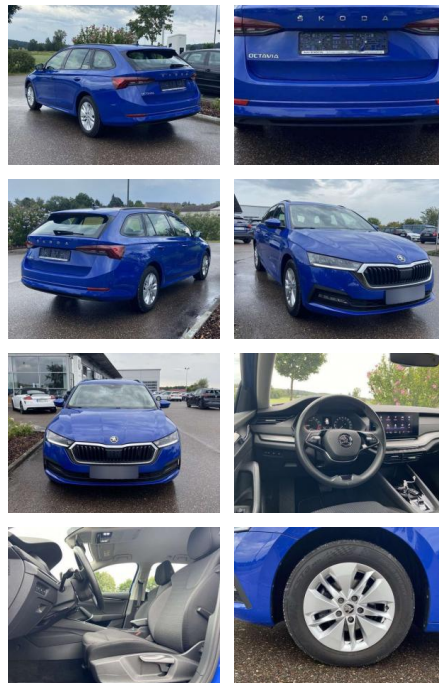

Ihr Ansprechpartner

Frau Isabella Lada
E-Mail: sales@langerfelder-automarkt.de
Telefon: 0202 6090943

Langerfelder Automarkt GmbH
Schwelmer Str. 149-153 - 42389 Wuppertal - Tel.: 0202 / 609090

Skoda Octavia Combi 2.0 TDI DSG Ambition AHK

SS00-148474AAngebotsnr.:

Erstzulassung:	Kilometer:	Farbe:	Leistung:	Kraftstoffart:
01.05.2021	28.479		110 kW / 150 PS	Benzin

PREIS
26.620 €

FINANZIERUNGSBEISPIEL
Laufzeit: 72 Monate Anzahlung: 25 %
Basis-Finanzierung:* Mtl. Rate:
Zielraten-Finanzierung:** **211 €**