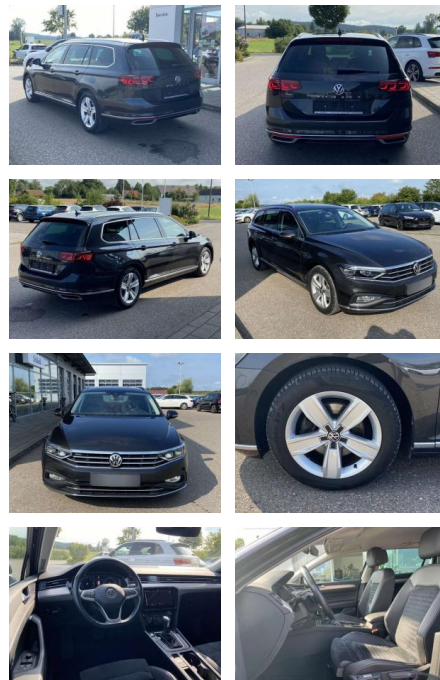

Ihr Ansprechpartner

Herr Ayman Al Atrache

E-Mail: sales@langerfelder-automarkt.de
Telefon: 0202 6090944

Langerfelder Automarkt GmbH
Schwelmer Str. 149-153 - 42389 Wuppertal - Tel.: 0202 / 609090

Volkswagen Passat Variant 2.0 TDI DSG Elegance

SS00-130770AAngebotsnr.:

Erstzulassung:	Kilometer:	Farbe:	Leistung:	Kraftstoffart:
01.07.2020	59.823		110 kW / 150 PS	Benzin

PREIS
28.980 €

FINANZIERUNGSBEISPIEL

Laufzeit: 72 Monate Anzahlung: 25 %
Basis-Finanzierung:* Mtl. Rate:
Zielraten-Finanzierung:** **230 €**