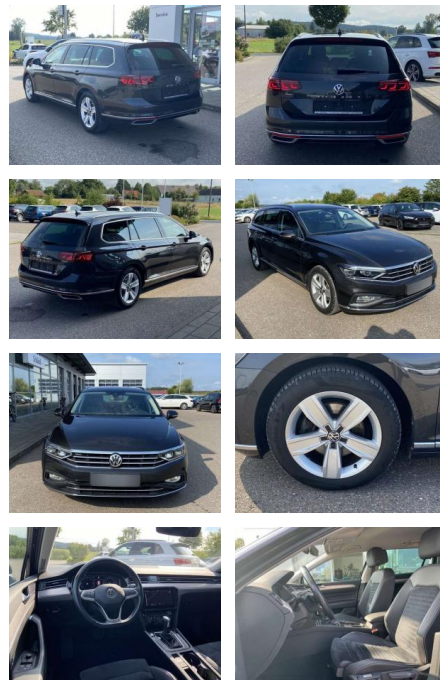

## Volkswagen Passat Variant 2.0 TDI DSG Elegance

SS00-130770 **Angebotsnr.:**

Erstzulassung:	Kilometer:	Farbe:	Leistung:	Kraftstoffart:
01.07.2020	59.823		110 kW / 150 PS	Benzin

**PREIS**  
**27.540 €**