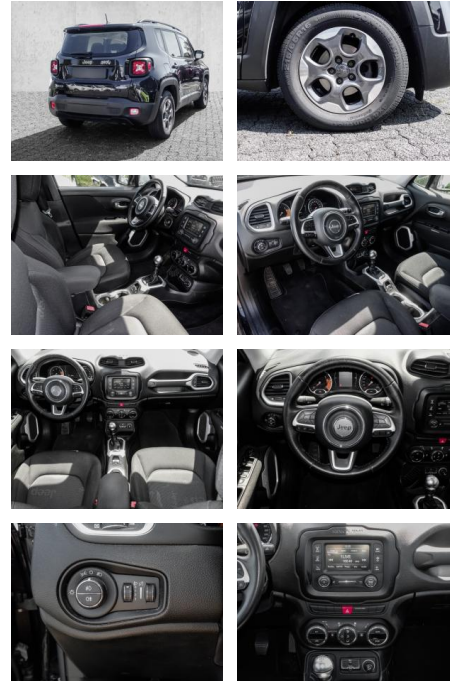

## Jeep Renegade Longitude FWD 1.6 MultiJet

MA05-klN1541-Angebotsnr.:

Erstzulassung:	Kilometer:	Farbe:	Leistung:	Kraftstoffart:
01.08.2015	98.019	Schwarz	88 kW / 120 PS	Diesel

**PREIS**  
**13.970 €**

### • Entertainment: Navigationssystem

- Radio
- Telefonvorbereitung
- AUX-In
- USB-Anschluss
- MP3
- Bluetooth
- Freisprecheinrichtung
- 

### Multimedia

- Radio
- el. Sitzverstellung
- Navigation mit Bildschirm
- MP3 Anschluss
- Bluetooth