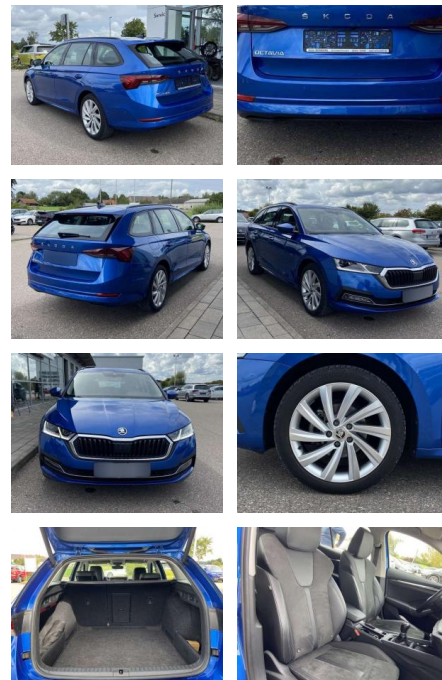

## Skoda Octavia Combi 1.5 TSI Style AHK+18"

SS00-034360AAngebotsnr.:

Erstzulassung:	Kilometer:	Farbe:	Leistung:	Kraftstoffart:
01.04.2021	19.694		110 kW / 150 PS	Benzin

PREIS	FINANZIERUNGSBEISPIEL	
<b>28.650 €</b>	Laufzeit: 72 Monate	Anzahlung: 25 %
	Basis-Finanzierung:**	Mtl. Rate:
	Zielraten-Finanzierung:**	<b>227 €</b>