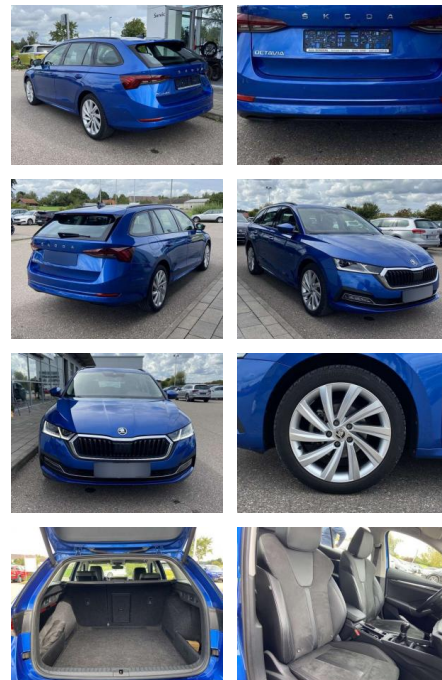

## Skoda Octavia Combi 1.5 TSI Style 18"+CANTON

SS00-034360 **Angebotsnr.:**

Erstzulassung:	Kilometer:	Farbe:	Leistung:	Kraftstoffart:
01.04.2021	19.694		110 kW / 150 PS	Benzin

PREIS	FINANZIERUNGSBEISPIEL	
<b>27.540 €</b>	Laufzeit: 72 Monate      Anzahlung: 25 % Basis-Finanzierung:*      Mtl. Rate: Zielraten-Finanzierung:** <b>219 €</b>	* Basisfinanzierung: Anzahlung: 6.885 Euro, Laufzeit: 72 Monate, Nettodarlehen: 20.655 Euro, Gesamtbetrag: 31.871 Euro, Zinssätze: 6.78% Sollz. (gebunden), 6.99% eff. ** Zielratenfinanzierung: Anzahlung: 6.885 Euro, Laufzeit: 72 Monate, Nettodarlehen: 20.655 Euro, Zielrate: 13.770 Euro, Gesamtbetrag: 33.556 Euro, Zinssätze: 6.78% Sollz. (gebunden), 6.99% eff., Vermittlung für: BANK11 Repräsentatives Beispiel gem. § 17 Abs. 4 PAngV. Diese Finanzierungsangebote sind Beispiele. Gerne ermitteln wir für Sie Ihr individuelles Angebot.