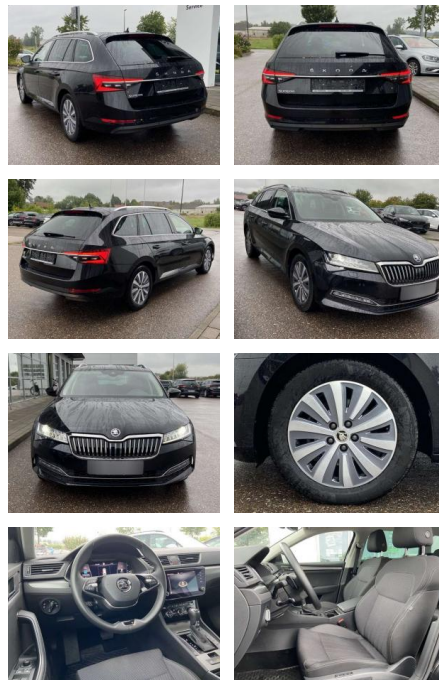

SS00-060706AAngebotsnr.:

Erstzulassung: 01.04.2021 **Kilometer:** 59.411 **Farbe:** **Leistung:** 110 kW / 150 PS **Kraftstoffart:** Benzin

PREIS
29.500 €

FINANZIERUNGSBEISPIEL
Laufzeit: 72 Monate Anzahlung: 25 %
Basis-Finanzierung:* Mtl. Rate:
Zielraten-Finanzierung:** **234 €**