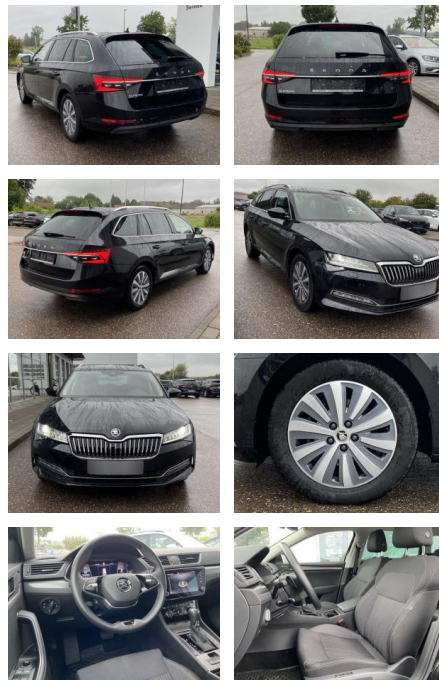

SS00-060706 **Angebotsnr.:**

Erstzulassung:	Kilometer:	Farbe:	Leistung:	Kraftstoffart:
01.04.2021	59.411		110 kW / 150 PS	Benzin

PREIS
28.160 €

FINANZIERUNGSBEISPIEL

Laufzeit: 72 Monate Anzahlung: 25 %
Basis-Finanzierung:* Mtl. Rate:
Zielraten-Finanzierung:** **224 €**