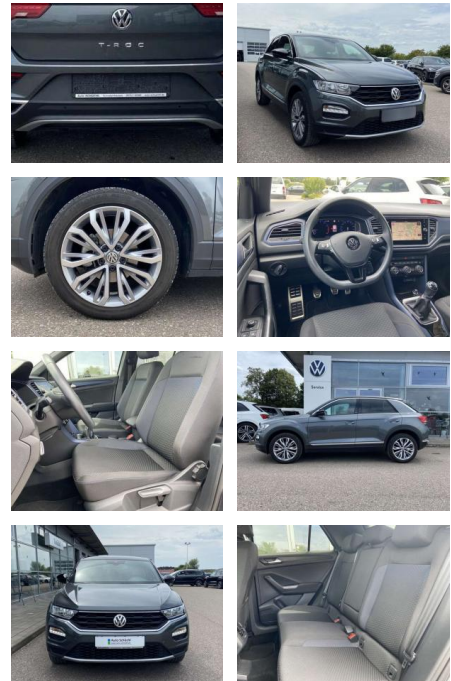

Ihr Ansprechpartner

Frau Isabella Lada
E-Mail: sales@langerfelder-automarkt.de
Telefon: 0202 6090943

Langerfelder Automarkt GmbH
Schwelmer Str. 149-153 - 42389 Wuppertal - Tel.: 0202 / 609090

Volkswagen T-Roc 1.5 TSI UNITED 18"+NAVI

SS00-070270 **Angebotsnr.:**

Erstzulassung:	Kilometer:	Farbe:	Leistung:	Kraftstoffart:
01.04.2020	18.138		110 kW / 150 PS	Benzin

PREIS
23.420 €

FINANZIERUNGSBEISPIEL
Laufzeit: 72 Monate   Anzahlung: 25 %
Basis-Finanzierung:*   Mtl. Rate:
Zielraten-Finanzierung:** **1.86 €**

* Basisfinanzierung: Anzahlung: 5.855 Euro, Laufzeit: 72 Monate, Nettodarlehen: 17.565 Euro, Gesamtbetrag: 27.103 Euro, Zinssätze: 6.78% Sollz. (gebunden), 6.99% eff.
** Zielratenfinanzierung: Anzahlung: 5.855 Euro, Laufzeit: 72 Monate, Nettodarlehen: 17.565 Euro, Zielrate: 11.710 Euro, Gesamtbetrag: 28.536 Euro, Zinssätze: 6.78% Sollz. (gebunden), 6.99% eff.,

Vermittlung für: BANK11
Repräsentatives Beispiel gem. § 17 Abs. 4 PAngV. Diese Finanzierungsangebote sind Beispiele. Gerne ermitteln wir für Sie Ihr individuelles Angebot.

Ausstattung

Sicherheit

- Anti-Blockiersystem ABS

Multimedia

- Radio

Interieur

- Sitzheizung vorne Innenspiegel automatisch abblendbar Climatronic Mittelarmlehne vorne Vordersitze höhenverstellbar Kindersitzverankerung für Kindersitzsystem ISOFIX Variables Ladebodenkonzept Rücksitzbanklehne geteilt umlegbar mit Mittelarmlehne 2 Leseleuchten vorn Schublade unter dem rechten Vordersitz Multifunktions-Lederlenkrad Komfortsitze vorne Make-Up Spiegel
- beleuchtet Fußraumbeleuchtung

Exterieur

- beheizbare Scheibenwaschdüsen vorne Außenspiegel el. einstellbar und beheizbar abgedunkelte Scheiben hinten Licht- und Sicht: Ambiente und Umfeldbeleuchtung Rückleuchten in LED-Technik Tagfahrlicht LED-Heckleuchten Licht- und Regensensor Technik: Seitenairbags vorne Einparkhilfe vorne und hinten Sprachsteuerung Scheckheftgepflegt Servotronic ESP mit ASR Fernbedienung (ZV) 6-Gang-Schaltgetriebe 4 x elektrische Fensterheber Airbag für Fahrer und Beifahrer mit Beifahrer-Airbag-Deaktivierung Verkehrszeichenerkennung Reifendruckkontrolle Start-Stop-Automatik el. Parkbremse inkl. AutoHold-Funktion Berganfahrassistent Spurhalteassistent

- Samstags bis 16:00 Uhr geöffnet. Gerne beraten wir Sie über günstige Finanzierungsmodelle und nehmen Ihr derzeitiges Fahrzeug in Zahlung. www.auto-schuechl.de/finanzierung Irrtümer
- Änderungen oder Zwischenverkauf vorbehalten. www.auto-schuechl.de

Weiteres

- VW Anschlussgarantie 3.-5. Jahr oder 100.000 km

STÄNDIG ÜBER 15.000 FAHRZEUGE IM BESTAND!