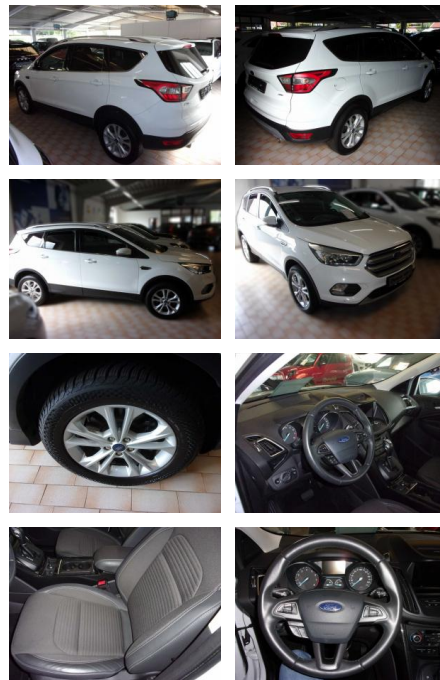

## Ford Kuga Titanium Autom. 4x4

AA19-16995 **Angebotsnr.:**

Erstzulassung:	Kilometer:	Farbe:	Leistung:	Kraftstoffart:
11.12.2019	39.470	Diverse	129 kW / 175 PS	Benzin

**PREIS**  
**23.080 €**

**FINANZIERUNGSBEISPIEL**  
Laufzeit: 72 Monate      Anzahlung: 25 %  
Basis-Finanzierung:\*      Mtl. Rate:  
Zielraten-Finanzierung:\*\* **183 €**