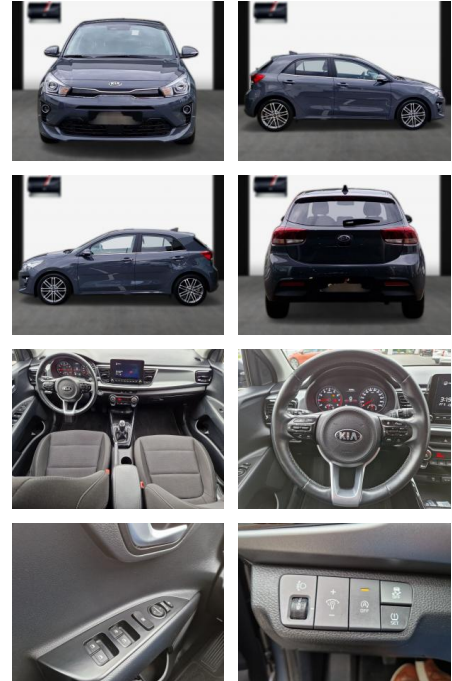

## Kia Rio Spirit/Navi/RFK/17"/Keyless

SA13-64640 **Angebotsnr.:**

Erstzulassung:	Kilometer:	Farbe:	Leistung:	Kraftstoffart:
08.09.2020	31.500	Diverse	74 kW / 101 PS	Benzin

**PREIS**  
**17.060 €**

**FINANZIERUNGSBEISPIEL**  
Laufzeit: 72 Monate      Anzahlung: 25 %  
Basis-Finanzierung:\*      Mtl. Rate:  
Zielraten-Finanzierung:\*\* **135 €**