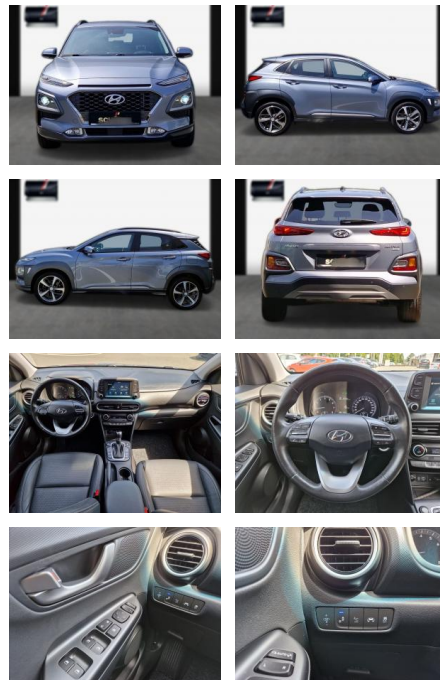

SA13-KU174935 Angebotsnr.:

Erstzulassung:	Kilometer:	Farbe:	Leistung:	Kraftstoffart:
10.11.2018	78.000	Diverse	130 kW / 177 PS	Benzin

PREIS
19.120 €

FINANZIERUNGSBEISPIEL
Laufzeit: 72 Monate Anzahlung: 25 %
Basis-Finanzierung:* Mtl. Rate:
Zielraten-Finanzierung:** **152 €**