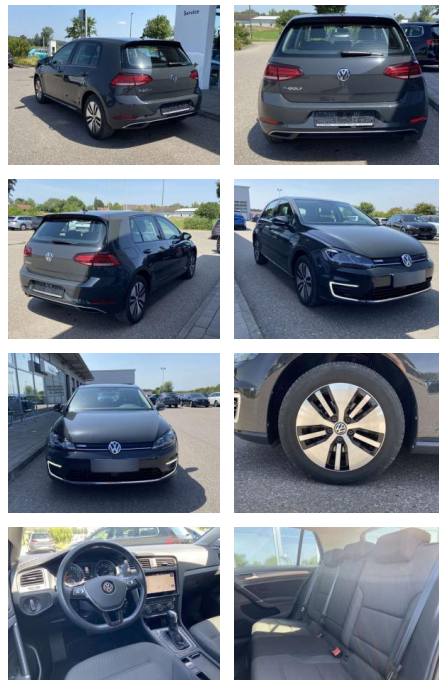

Ihr Ansprechpartner

Frau Isabella Lada
E-Mail: sales@langerfelder-automarkt.de
Telefon: 0202 6090943

Langerfelder Automarkt GmbH
Schwelmer Str. 149-153 - 42389 Wuppertal - Tel.: 0202 / 609090

Volkswagen Golf e-Golf WÄRMEPUMPE+CCS+NAVI+LED

SS00-921969 **Angebotsnr.:**

Erstzulassung:	Kilometer:	Farbe:	Leistung:	Kraftstoffart:
01.01.2021	18.039		100 kW / 136 PS	Benzin

PREIS
17.860 €

FINANZIERUNGSBEISPIEL
Laufzeit: 72 Monate Anzahlung: 25 %
Basis-Finanzierung:* Mtl. Rate:
Zielraten-Finanzierung:** **1.42 €**

Multimedia

- Radio

Interieur

- Lendenwirbelstützen vorne Climatronic
- Mittelarmlehne vorne Vordersitze höhenverstellbar
- Kindersitzverankerung für Kindersitzsystem ISOFIX
- Rücksitzbanklehne geteilt umlegbar mit Mittelarmlehne
- 2 Leseleuchten vorn
- klimatisiertes Handschuhfach
- Multifunktions-Lederlenkrad
- Komfortsitze
- vorne Make-Up Spiegel
- beleuchtet